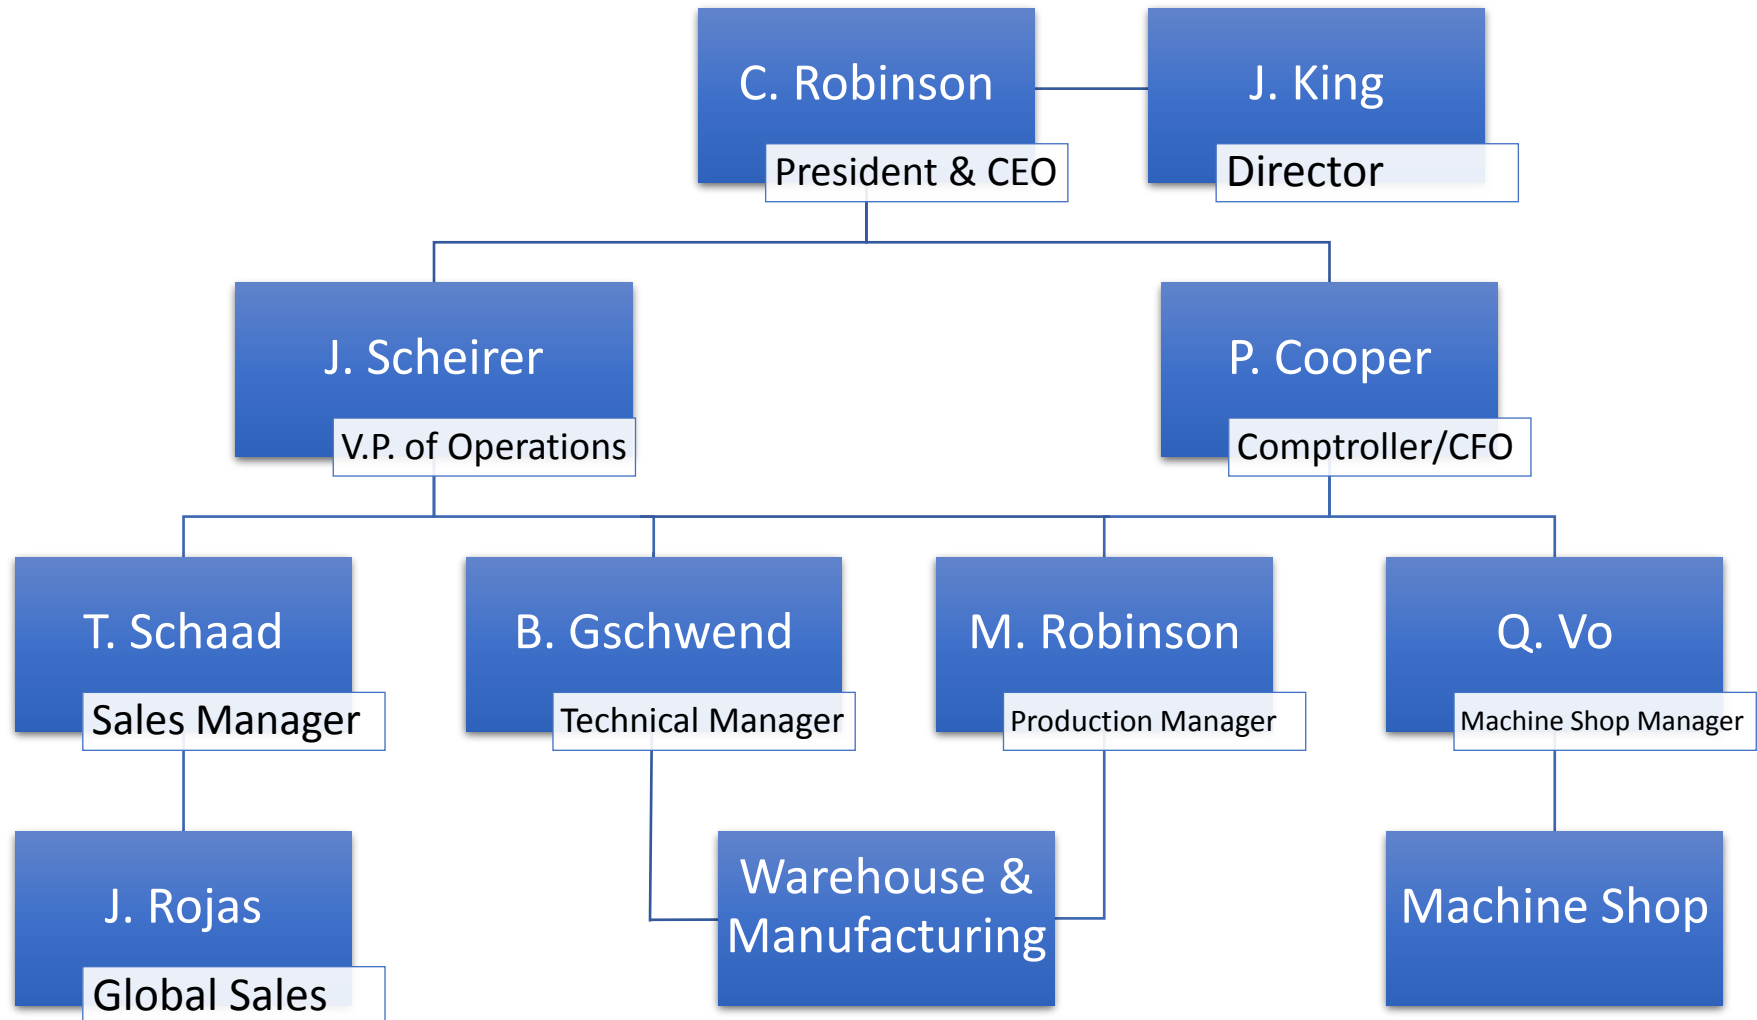

## Cobalt Chains Organizational Chart

**Cobalt Chains, Inc.**

200 Catherine St., Unit 7A, Box 8  
 East Peoria, IL 61611, USA

Industrial Chains

PH: 309-698-9250 \* FX: 309-698-9259

sales@cobaltchains.com

www.cobaltchains.com