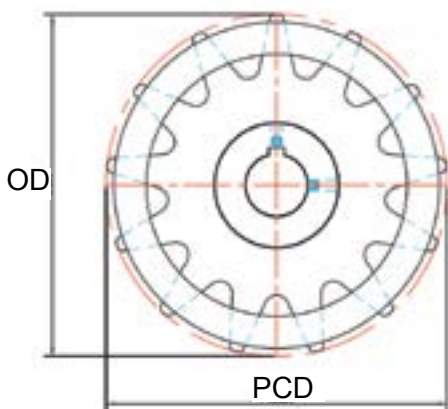

ROUND LINK CHAINS & SPROCKETS

*Smooth Idler

8-Tooth Round Link Chain Sprocket

Sprockets

Size	6T				8T				10T				13T			
	PCD		OD		PCD		OD		PCD		OD		PCD		OD	
	mm	in	mm	in	mm	in	mm	in	mm	in	mm	in	mm	in	mm	in
14x50	194.00	7.64	232.00	9.13	256.00	10.08	293.00	11.54	319.00	12.56	357.00	14.06	415.00	16.34	453.00	17.83
18x64	247.00	9.72	298.00	11.73	328.00	12.91	381.00	15.00	409.00	16.10	460.00	18.11	531.00	20.91	583.00	22.95
22x86	335.00	13.19	420.00	16.54	442.00	17.40	526.00	20.71	550.00	21.65	634.00	24.96	-	-	-	-

Other sizes available

*Smooth Idlers made to order

13-Tooth Self-Cleaning Round Link Sprockets

Self Cleaning Sprockets

Size	6T				8T				10T				13T			
	PCD		OD		PCD		OD		PCD		OD		PCD		OD	
	mm	in	mm	in	mm	in	mm	in	mm	in	mm	in	mm	in	mm	in
14x50	194.00	7.64	218.00	8.58	256.00	10.08	279.00	10.98	319.00	12.56	305.00	12.00	415.00	16.34	439.00	17.28
18x64	247.00	9.72	280.00	11.02	328.00	12.91	363.00	14.29	409.00	16.10	442.00	17.40	531.00	20.91	565.00	22.24
22x86	335.00	13.19	398.00	15.67	442.00	17.40	504.00	19.84	550.00	21.65	612.00	24.09	-	-	-	-