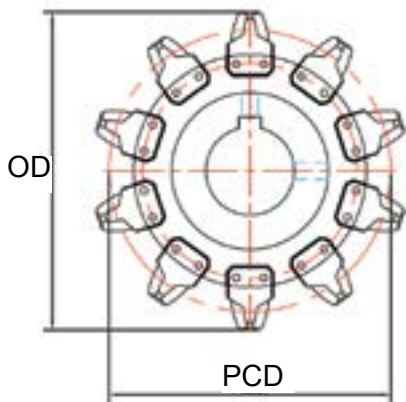

ROUND LINK CHAINS & SPROCKETS

*Smooth Idler

8-Tooth Round Link Chain Sprocket

Sprockets

Size	6T				8T				10T				13T			
	PCD		OD		PCD		OD		PCD		OD		PCD		OD	
	mm	in	mm	in	mm	in	mm	in	mm	in	mm	in	mm	in	mm	in
14x50	194.00	7.64	232.00	9.13	256.00	10.08	293.00	11.54	319.00	12.56	357.00	14.06	415.00	16.34	453.00	17.83
18x64	247.00	9.72	298.00	11.73	328.00	12.91	381.00	15.00	409.00	16.10	460.00	18.11	531.00	20.91	583.00	22.95
22x86	335.00	13.19	420.00	16.54	442.00	17.40	526.00	20.71	550.00	21.65	634.00	24.96	-	-	-	-

Other sizes available

*Smooth Idlers made to order

13-Tooth Self-Cleaning Round Link Sprockets

Self Cleaning Sprockets

Size	6T				8T				10T				13T			
	PCD		OD		PCD		OD		PCD		OD		PCD		OD	
	mm	in	mm	in	mm	in	mm	in	mm	in	mm	in	mm	in	mm	in
14x50	194.00	7.64	218.00	8.58	256.00	10.08	279.00	10.98	319.00	12.56	305.00	12.00	415.00	16.34	439.00	17.28
18x64	247.00	9.72	280.00	11.02	328.00	12.91	363.00	14.29	409.00	16.10	442.00	17.40	531.00	20.91	565.00	22.24
22x86	335.00	13.19	398.00	15.67	442.00	17.40	504.00	19.84	550.00	21.65	612.00	24.09	-	-	-	-