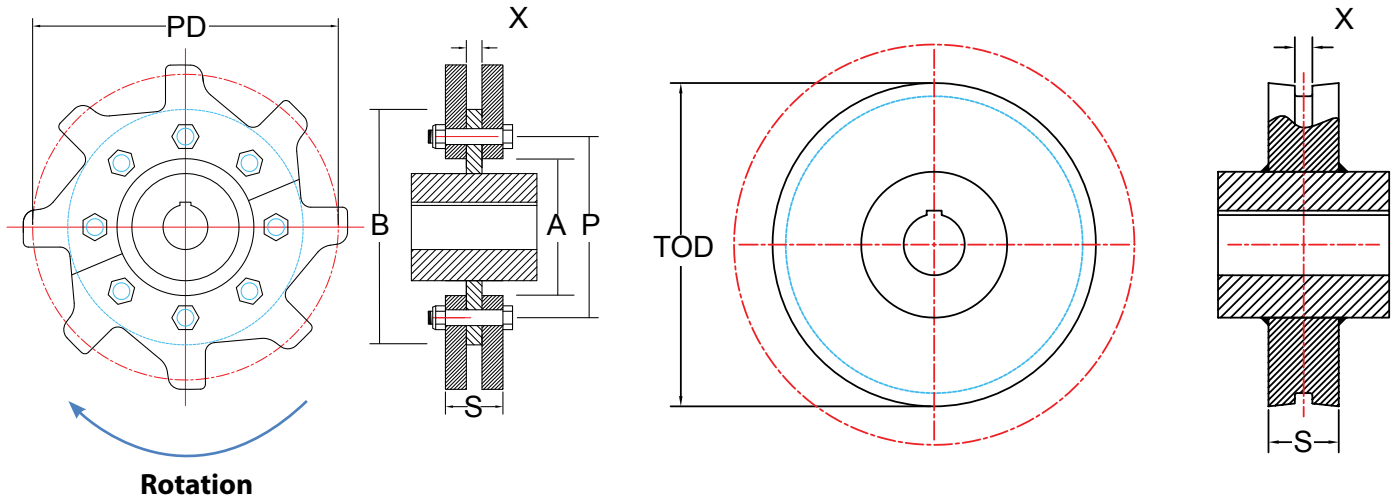

FORGED CHAINS & SPROCKETS

Sprocket Hub Detail													
	Number of Teeth	Sprocket Pitch Diameter	Trailer Outside Diameter	Segment ID	Flange Diameter	Number of Bolt Holes	Bolt Diameter	Bolt PD	X	S	Recommended Max Bore		
		PD	TOD	A	B							P	in
		in										mm	
CF102R	7	9.26	7.52	4.250	6.800	6	12	5.750	0.500	1.50	2.0		
	8	10.49	8.50	5.669	7.700	6	12	6.625	0.500	1.50	3.0		
	9	11.74	10.24	6.850	9.100	6	12	7.875	0.500	1.50	4.0		
	10	13.00	11.61	7.047	10.400	8	12	9.500	0.500	1.50	4.0		
	11	14.25	12.34	8.622	11.800	8	16	10.250	0.500	1.50	5.0		
	12	15.52	14.00	8.622	12.400	8	16	10.250	0.500	1.50	5.0		
CF14218	6	11.18	9.21	5.375	7.500	6	12	6.625	0.625	1.88	3.0		
	7	12.89	11.00	6.375	9.200	6	16	7.875	0.625	1.88	4.0		
	8	14.61	12.60	7.375	11.000	8	20	9.500	0.625	1.88	5.0		
	9	16.35	14.25	9.449	13.000	8	20	11.250	0.625	1.88	7.0		
	10	18.09	16.34	9.449	13.000	8	20	11.250	0.625	1.88	7.0		
	11	19.84	17.87	12.205	16.500	8	20	14.500	0.625	1.88	8.0		
	12	21.61	19.69	13.580	18.300	8	20	16.339	0.625	1.88	8.5		
	13	23.36	21.46	14.961	20.500	8	20	18.500	0.625	1.88	9.0		
CF14226	6	11.18	9.21	5.375	7.500	6	12	6.625	0.750	2.25	3.0		
	7	12.89	11.00	6.375	9.200	6	16	7.875	0.750	2.25	4.0		
	8	14.61	12.60	7.375	11.000	8	20	9.500	0.750	2.25	5.0		
	9	16.35	14.25	9.449	13.000	8	20	11.250	0.750	2.25	7.0		
	10	18.09	16.34	9.449	13.000	8	20	11.250	0.750	2.25	7.0		
	11	19.84	17.87	12.205	16.500	8	20	14.500	0.750	2.25	8.0		
	12	21.61	19.69	13.580	18.300	8	20	16.339	0.750	2.25	8.5		
	13	23.36	21.46	14.961	20.500	8	20	18.500	0.750	2.25	9.0		
	14	25.13	23.15	14.961	21.500	8	20	18.500	0.750	2.25	9.0		

Details on 216mm and 260 mm sprockets and trailers available upon request

Additional Teeth Options Available

FORGED CHAINS & SPROCKETS

Standard Profile Drive Sprocket

Reversible Symmetrical Drive Sprocket