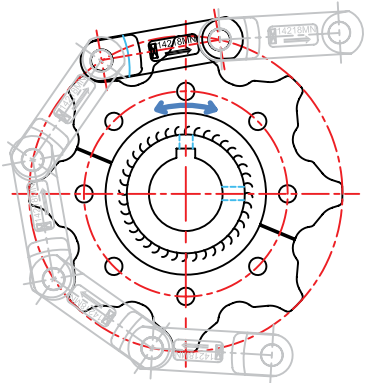

FORGED CHAINS & SPROCKETS

Sprocket Hub Detail													
	Number of Teeth	Sprocket Pitch Diameter	Trailer Outside Diameter	Segment ID	Flange Diameter	Number of Bolt Holes	Bolt Diameter	Bolt PD	X	S	Recommended Max Bore		
		PD	TOD	A	B							P	in
		in										mm	
CF102R	7	9.26	7.52	4.250	6.800	6	12	5.750	0.500	1.50	2.0		
	8	10.49	8.50	5.669	7.700	6	12	6.625	0.500	1.50	3.0		
	9	11.74	10.24	6.850	9.100	6	12	7.875	0.500	1.50	4.0		
	10	13.00	11.61	7.047	10.400	8	12	9.500	0.500	1.50	4.0		
	11	14.25	12.34	8.622	11.800	8	16	10.250	0.500	1.50	5.0		
	12	15.52	14.00	8.622	12.400	8	16	10.250	0.500	1.50	5.0		
CF14218	6	11.18	9.21	5.375	7.500	6	12	6.625	0.625	1.88	3.0		
	7	12.89	11.00	6.375	9.200	6	16	7.875	0.625	1.88	4.0		
	8	14.61	12.60	7.375	11.000	8	20	9.500	0.625	1.88	5.0		
	9	16.35	14.25	9.449	13.000	8	20	11.250	0.625	1.88	7.0		
	10	18.09	16.34	9.449	13.000	8	20	11.250	0.625	1.88	7.0		
	11	19.84	17.87	12.205	16.500	8	20	14.500	0.625	1.88	8.0		
	12	21.61	19.69	13.580	18.300	8	20	16.339	0.625	1.88	8.5		
	13	23.36	21.46	14.961	20.500	8	20	18.500	0.625	1.88	9.0		
CF14226	6	11.18	9.21	5.375	7.500	6	12	6.625	0.750	2.25	3.0		
	7	12.89	11.00	6.375	9.200	6	16	7.875	0.750	2.25	4.0		
	8	14.61	12.60	7.375	11.000	8	20	9.500	0.750	2.25	5.0		
	9	16.35	14.25	9.449	13.000	8	20	11.250	0.750	2.25	7.0		
	10	18.09	16.34	9.449	13.000	8	20	11.250	0.750	2.25	7.0		
	11	19.84	17.87	12.205	16.500	8	20	14.500	0.750	2.25	8.0		
	12	21.61	19.69	13.580	18.300	8	20	16.339	0.750	2.25	8.5		
	13	23.36	21.46	14.961	20.500	8	20	18.500	0.750	2.25	9.0		
	14	25.13	23.15	14.961	21.500	8	20	18.500	0.750	2.25	9.0		

Double/Triple Drive Sprocket

Reversible Asymmetrical Drive/Trailer Sprocket (102R Only)

Smooth Idler Trailer Wheel (Segmental)

'Star' Trailer Idler Wheel (Segmental)

Self Cleaning Trailer Wheel

Double/Triple Toothed Trailer