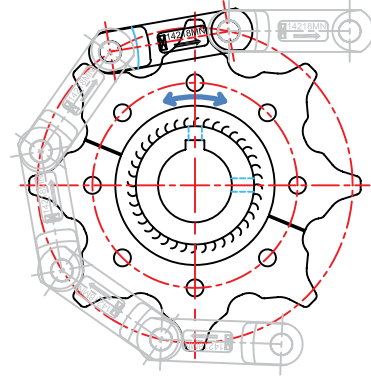

Reversible Symmetrical Drive Sprocket