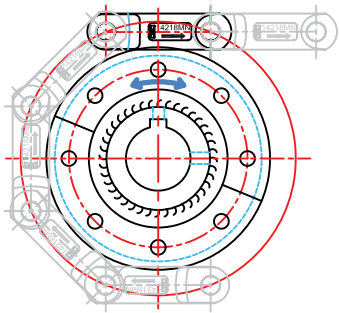

FORGED CHAINS & SPROCKETS

Sprocket Hub Detail													
	Number of Teeth	Sprocket Pitch Diameter	Trailer Outside Diameter	Segment ID	Flange Diameter	Number of Bolt Holes	Bolt Diameter	Bolt PD	X	S	Recommended Max Bore		
		PD	TOD	A	B							P	in
		in										mm	
CF102R	7	9.26	7.52	4.250	6.800	6	12	5.750	0.500	1.50	2.0		
	8	10.49	8.50	5.669	7.700	6	12	6.625	0.500	1.50	3.0		
	9	11.74	10.24	6.850	9.100	6	12	7.875	0.500	1.50	4.0		
	10	13.00	11.61	7.047	10.400	8	12	9.500	0.500	1.50	4.0		
	11	14.25	12.34	8.622	11.800	8	16	10.250	0.500	1.50	5.0		
	12	15.52	14.00	8.622	12.400	8	16	10.250	0.500	1.50	5.0		
CF14218	6	11.18	9.21	5.375	7.500	6	12	6.625	0.625	1.88	3.0		
	7	12.89	11.00	6.375	9.200	6	16	7.875	0.625	1.88	4.0		
	8	14.61	12.60	7.375	11.000	8	20	9.500	0.625	1.88	5.0		
	9	16.35	14.25	9.449	13.000	8	20	11.250	0.625	1.88	7.0		
	10	18.09	16.34	9.449	13.000	8	20	11.250	0.625	1.88	7.0		
	11	19.84	17.87	12.205	16.500	8	20	14.500	0.625	1.88	8.0		
	12	21.61	19.69	13.580	18.300	8	20	16.339	0.625	1.88	8.5		
	13	23.36	21.46	14.961	20.500	8	20	18.500	0.625	1.88	9.0		
CF14226	6	11.18	9.21	5.375	7.500	6	12	6.625	0.750	2.25	3.0		
	7	12.89	11.00	6.375	9.200	6	16	7.875	0.750	2.25	4.0		
	8	14.61	12.60	7.375	11.000	8	20	9.500	0.750	2.25	5.0		
	9	16.35	14.25	9.449	13.000	8	20	11.250	0.750	2.25	7.0		
	10	18.09	16.34	9.449	13.000	8	20	11.250	0.750	2.25	7.0		
	11	19.84	17.87	12.205	16.500	8	20	14.500	0.750	2.25	8.0		
	12	21.61	19.69	13.580	18.300	8	20	16.339	0.750	2.25	8.5		
	13	23.36	21.46	14.961	20.500	8	20	18.500	0.750	2.25	9.0		
	14	25.13	23.15	14.961	21.500	8	20	18.500	0.750	2.25	9.0		

Double/Triple Drive Sprocket

Reversible Asymmetrical Drive/Trailer Sprocket (102R Only)

Smooth Idler Trailer Wheel (Segmental)

'Star' Trailer Idler Wheel (Segmental)

Self Cleaning Trailer Wheel

Double/Triple Toothed Trailer