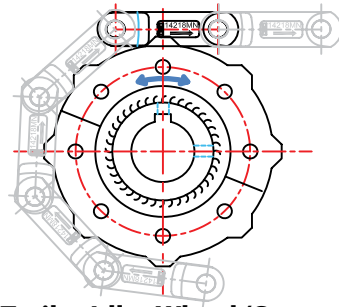

FORGED CHAINS & SPROCKETS

Sprocket Hub Detail													
	Number of Teeth	Sprocket Pitch Diameter	Trailer Outside Diameter	Segment ID	Flange Diameter	Number of Bolt Holes	Bolt Diameter	Bolt PD	X	S	Recommended Max Bore		
		PD	TOD	A	B							P	in
		in										mm	
CF102R	7	9.26	7.52	4.250	6.800	6	12	5.750	0.500	1.50	2.0		
	8	10.49	8.50	5.669	7.700	6	12	6.625	0.500	1.50	3.0		
	9	11.74	10.24	6.850	9.100	6	12	7.875	0.500	1.50	4.0		
	10	13.00	11.61	7.047	10.400	8	12	9.500	0.500	1.50	4.0		
	11	14.25	12.34	8.622	11.800	8	16	10.250	0.500	1.50	5.0		
	12	15.52	14.00	8.622	12.400	8	16	10.250	0.500	1.50	5.0		
CF14218	6	11.18	9.21	5.375	7.500	6	12	6.625	0.625	1.88	3.0		
	7	12.89	11.00	6.375	9.200	6	16	7.875	0.625	1.88	4.0		
	8	14.61	12.60	7.375	11.000	8	20	9.500	0.625	1.88	5.0		
	9	16.35	14.25	9.449	13.000	8	20	11.250	0.625	1.88	7.0		
	10	18.09	16.34	9.449	13.000	8	20	11.250	0.625	1.88	7.0		
	11	19.84	17.87	12.205	16.500	8	20	14.500	0.625	1.88	8.0		
	12	21.61	19.69	13.580	18.300	8	20	16.339	0.625	1.88	8.5		
	13	23.36	21.46	14.961	20.500	8	20	18.500	0.625	1.88	9.0		
CF14226	6	11.18	9.21	5.375	7.500	6	12	6.625	0.750	2.25	3.0		
	7	12.89	11.00	6.375	9.200	6	16	7.875	0.750	2.25	4.0		
	8	14.61	12.60	7.375	11.000	8	20	9.500	0.750	2.25	5.0		
	9	16.35	14.25	9.449	13.000	8	20	11.250	0.750	2.25	7.0		
	10	18.09	16.34	9.449	13.000	8	20	11.250	0.750	2.25	7.0		
	11	19.84	17.87	12.205	16.500	8	20	14.500	0.750	2.25	8.0		
	12	21.61	19.69	13.580	18.300	8	20	16.339	0.750	2.25	8.5		
	13	23.36	21.46	14.961	20.500	8	20	18.500	0.750	2.25	9.0		
	14	25.13	23.15	14.961	21.500	8	20	18.500	0.750	2.25	9.0		

Double/Triple Drive Sprocket

Reversible Asymmetrical Drive/Trailer Sprocket (102R Only)

Smooth Idler Trailer Wheel (Segmental)

'Star' Trailer Idler Wheel (Segmental)

Self Cleaning Trailer Wheel

Double/Triple Toothed Trailer