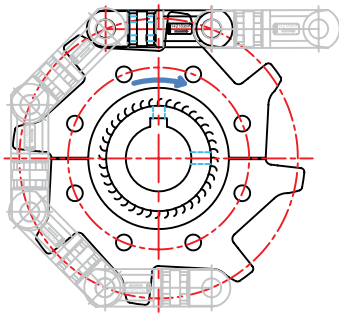

FORGED CHAINS & SPROCKETS

Sprocket Hub Detail													
	Number of Teeth	Sprocket Pitch Diameter	Trailer Outside Diameter	Segment ID	Flange Diameter	Number of Bolt Holes	Bolt Diameter	Bolt PD	X	S	Recommended Max Bore		
		PD	TOD	A	B							P	in
		in										mm	
CF102R	7	9.26	7.52	4.250	6.800	6	12	5.750	0.500	1.50	2.0		
	8	10.49	8.50	5.669	7.700	6	12	6.625	0.500	1.50	3.0		
	9	11.74	10.24	6.850	9.100	6	12	7.875	0.500	1.50	4.0		
	10	13.00	11.61	7.047	10.400	8	12	9.500	0.500	1.50	4.0		
	11	14.25	12.34	8.622	11.800	8	16	10.250	0.500	1.50	5.0		
	12	15.52	14.00	8.622	12.400	8	16	10.250	0.500	1.50	5.0		
CF14218	6	11.18	9.21	5.375	7.500	6	12	6.625	0.625	1.88	3.0		
	7	12.89	11.00	6.375	9.200	6	16	7.875	0.625	1.88	4.0		
	8	14.61	12.60	7.375	11.000	8	20	9.500	0.625	1.88	5.0		
	9	16.35	14.25	9.449	13.000	8	20	11.250	0.625	1.88	7.0		
	10	18.09	16.34	9.449	13.000	8	20	11.250	0.625	1.88	7.0		
	11	19.84	17.87	12.205	16.500	8	20	14.500	0.625	1.88	8.0		
	12	21.61	19.69	13.580	18.300	8	20	16.339	0.625	1.88	8.5		
	13	23.36	21.46	14.961	20.500	8	20	18.500	0.625	1.88	9.0		
CF14226	6	11.18	9.21	5.375	7.500	6	12	6.625	0.750	2.25	3.0		
	7	12.89	11.00	6.375	9.200	6	16	7.875	0.750	2.25	4.0		
	8	14.61	12.60	7.375	11.000	8	20	9.500	0.750	2.25	5.0		
	9	16.35	14.25	9.449	13.000	8	20	11.250	0.750	2.25	7.0		
	10	18.09	16.34	9.449	13.000	8	20	11.250	0.750	2.25	7.0		
	11	19.84	17.87	12.205	16.500	8	20	14.500	0.750	2.25	8.0		
	12	21.61	19.69	13.580	18.300	8	20	16.339	0.750	2.25	8.5		
	13	23.36	21.46	14.961	20.500	8	20	18.500	0.750	2.25	9.0		
	14	25.13	23.15	14.961	21.500	8	20	18.500	0.750	2.25	9.0		

Double/Triple Drive Sprocket

Reversible Asymmetrical Drive/Trailer Sprocket (102R Only)

Smooth Idler Trailer Wheel (Segmental)

'Star' Trailer Idler Wheel (Segmental)

Self Cleaning Trailer Wheel

Double/Triple Toothed Trailer