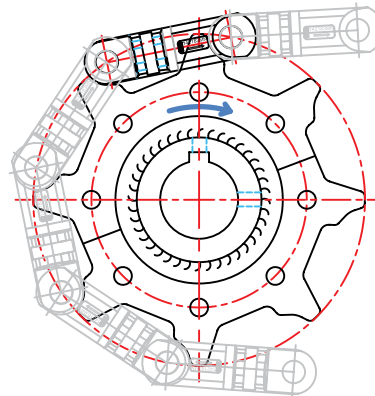

FORGED CHAINS & SPROCKETS

Sprocket Hub Detail													
	Number of Teeth	Sprocket Pitch Diameter	Trailer Outside Diameter	Segment ID	Flange Diameter	Number of Bolt Holes	Bolt Diameter	Bolt PD	X	S	Recommended Max Bore		
		PD	TOD	A	B							P	in
		in										mm	
CF102R	7	9.26	7.52	4.250	6.800	6	12	5.750	0.500	1.50	2.0		
	8	10.49	8.50	5.669	7.700	6	12	6.625	0.500	1.50	3.0		
	9	11.74	10.24	6.850	9.100	6	12	7.875	0.500	1.50	4.0		
	10	13.00	11.61	7.047	10.400	8	12	9.500	0.500	1.50	4.0		
	11	14.25	12.34	8.622	11.800	8	16	10.250	0.500	1.50	5.0		
	12	15.52	14.00	8.622	12.400	8	16	10.250	0.500	1.50	5.0		
CF14218	6	11.18	9.21	5.375	7.500	6	12	6.625	0.625	1.88	3.0		
	7	12.89	11.00	6.375	9.200	6	16	7.875	0.625	1.88	4.0		
	8	14.61	12.60	7.375	11.000	8	20	9.500	0.625	1.88	5.0		
	9	16.35	14.25	9.449	13.000	8	20	11.250	0.625	1.88	7.0		
	10	18.09	16.34	9.449	13.000	8	20	11.250	0.625	1.88	7.0		
	11	19.84	17.87	12.205	16.500	8	20	14.500	0.625	1.88	8.0		
	12	21.61	19.69	13.580	18.300	8	20	16.339	0.625	1.88	8.5		
	13	23.36	21.46	14.961	20.500	8	20	18.500	0.625	1.88	9.0		
CF14226	6	11.18	9.21	5.375	7.500	6	12	6.625	0.750	2.25	3.0		
	7	12.89	11.00	6.375	9.200	6	16	7.875	0.750	2.25	4.0		
	8	14.61	12.60	7.375	11.000	8	20	9.500	0.750	2.25	5.0		
	9	16.35	14.25	9.449	13.000	8	20	11.250	0.750	2.25	7.0		
	10	18.09	16.34	9.449	13.000	8	20	11.250	0.750	2.25	7.0		
	11	19.84	17.87	12.205	16.500	8	20	14.500	0.750	2.25	8.0		
	12	21.61	19.69	13.580	18.300	8	20	16.339	0.750	2.25	8.5		
	13	23.36	21.46	14.961	20.500	8	20	18.500	0.750	2.25	9.0		
	14	25.13	23.15	14.961	21.500	8	20	18.500	0.750	2.25	9.0		

Double/Triple Drive Sprocket

Reversible Asymmetrical Drive/Trailer Sprocket (102R Only)

Smooth Idler Trailer Wheel (Segmental)

'Star' Trailer Idler Wheel (Segmental)

Self Cleaning Trailer Wheel

Double/Triple Toothed Trailer